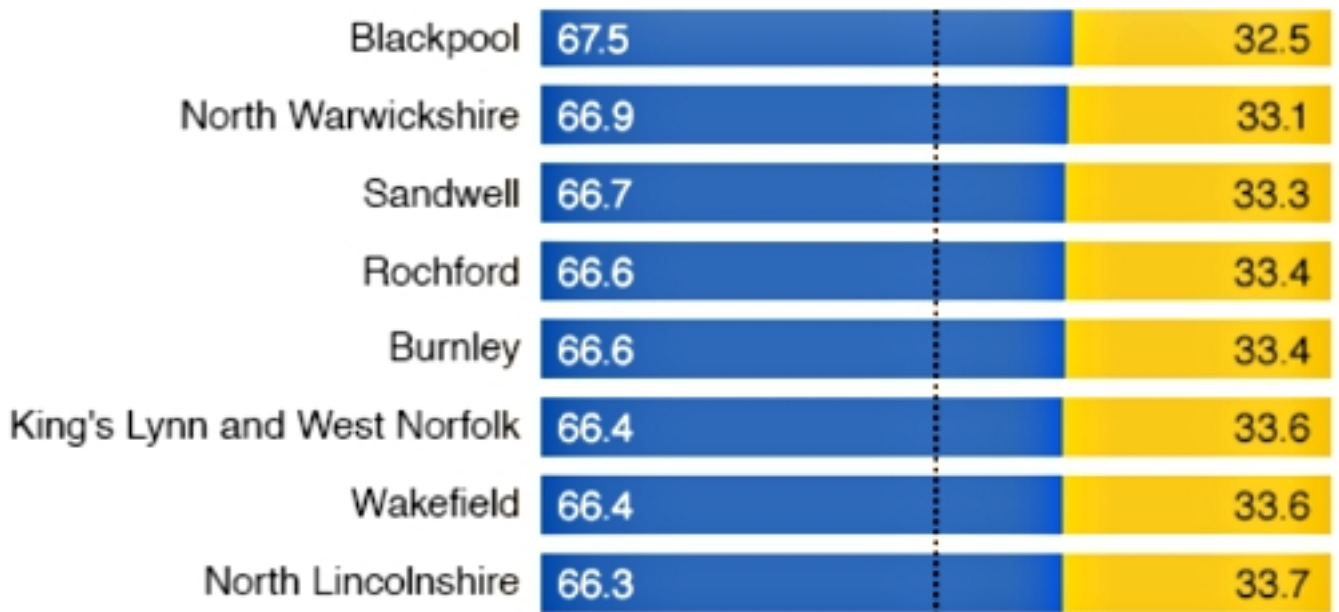

Hallo Wakefield! Herne hier! Man hörte ja das ein oder andere Mal, daß von Eurer offiziellen Seite das Interesse an der Städtepartnerschaft mit Herne etwas erlahmt ist.

Aber gleich so schlimm? Knapp zwei Drittel in Blau = raus aus der EU?

Wer übrigens den ganzen Überblick zu den Ergebnissen des Referendums haben möchte, schaut einfach mal auf die [interaktiven Karten der BBC](#) . Der obige Grafik-Schnipsel stammt auch von dort.