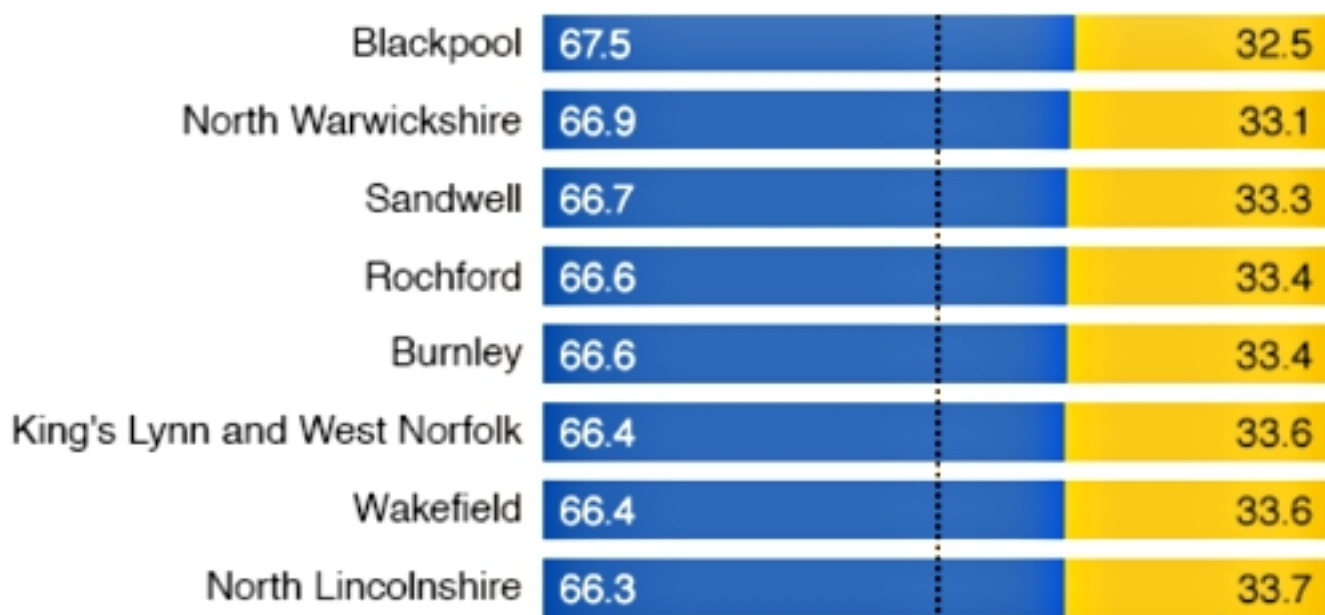

Hallo Wakefield! Herne hier! Man hörte ja das ein oder andere Mal, daß von Eurer offiziellen Seite das Interesse an der Städtepartnerschaft mit Herne etwas erlahmt ist.

Aber gleich so schlimm? Knapp zwei Drittel in Blau = raus aus der EU?

Wer übrigens den ganzen Überblick zu den Ergebnissen des Referendums haben möchte, schaut einfach mal auf die [interaktiven Karten der BBC](#) . Der obige Grafik-Schnipsel stammt auch von dort.